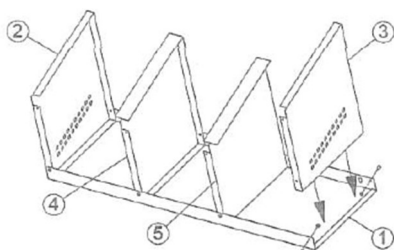

VÄRPREDE 3 FACK

ART.NR: 602084

Innehåll

1. Tak
2. Högra sidopanelen
3. Vänstra sidopanelen
4. Högra mellanväggen
5. Vänstra mellanväggen
6. Korglåsning
7. Korgstopp
8. Korg
9. Korglock

Fig.1

Montera sidorna(2,3) och mellanväggarna(4,5) på taket(1) med skruvar enligt Fig.1