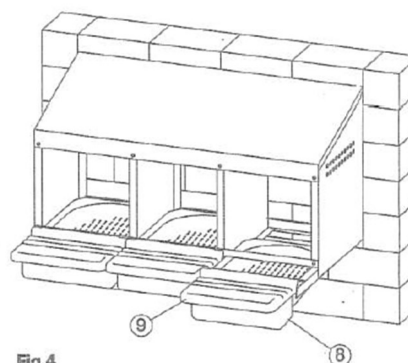

Fig.4

Montera värpredet på väggen. Placera korg (8) och korglock (9).