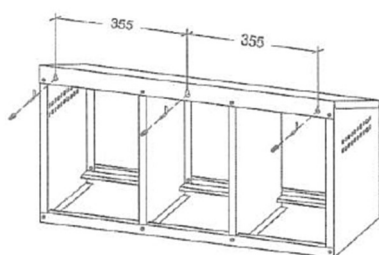

VÄRPREDE 3 FACK

ART.NR: 602084

Innehåll

1. Tak
2. Högra sidopanelen
3. Vänstra sidopanelen
4. Högra mellanväggen
5. Vänstra mellanväggen
6. Korglåsning
7. Korgstopp
8. Korg
9. Korglock

Fig.1

Montera sidorna(2,3) och mellanväggarna(4,5) på taket(1) med skruvar enligt Fig.1

Fig.2

Montera korglåsning (6) och korgstopp (7) med skruvar enligt Fig.2

Fig.3

Markera för håltagning i vägg inför väggmontage genom att använda värpredet som mall.

Fig.4

Montera värpredet på väggen. Placera korg (8) och korglock (9).