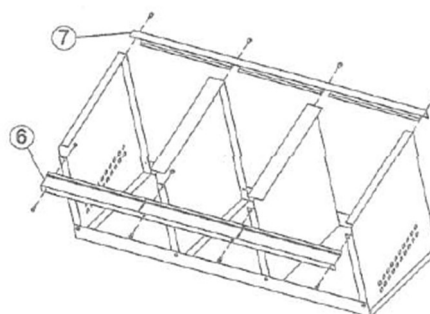

VÄRPREDE 3 FACK

ART.NR: 602084

Innehåll

1. Tak
2. Högra sidopanelen
3. Vänstra sidopanelen
4. Högra mellanväggen
5. Vänstra mellanväggen
6. Korglåsning
7. Korgstopp
8. Korg
9. Korglock

Fig.1

Montera sidorna(2,3) och mellanväggarna(4,5) på taket(1) med skruvar enligt Fig.1