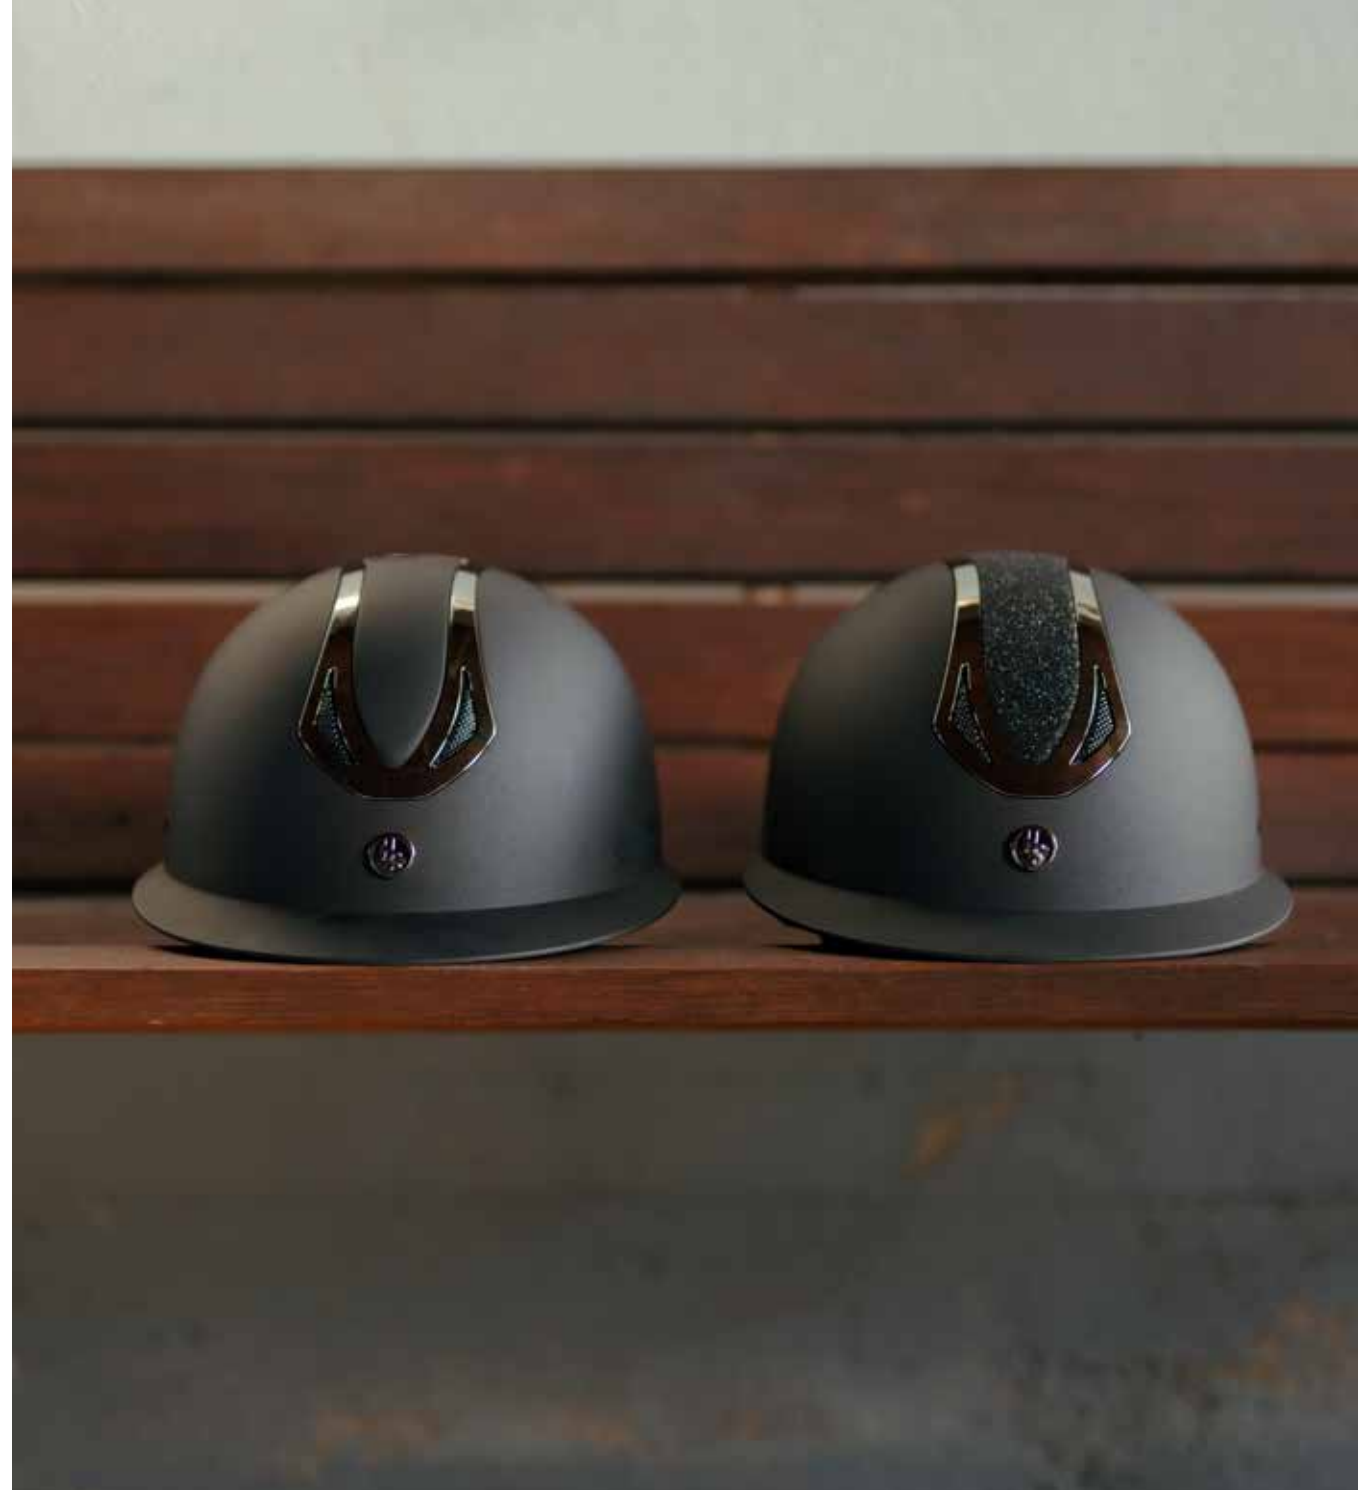

HS VICTORY CROME SVART

Elegant ridhjälm med bred solskärm, matt panel med funktionell ventilation. Justerbart hakband med detaljer av Cooldry-material och praktiskt snabbspänne. Avtagbart innerfoder av Cooldry-material, torkar snabbt och håller huvudet svalt under hela ridpasset. Justerbart huvudband som garanterar optimal passform.

603812	XS	49-51 cm
603813	S	52-54 cm
603814	M	55-57 cm
603815	L	58-60 cm
603816	XL	61-63 cm

GODKÄND ENLIGT SENASTE EU STANDARDEN EN 1384:2023.