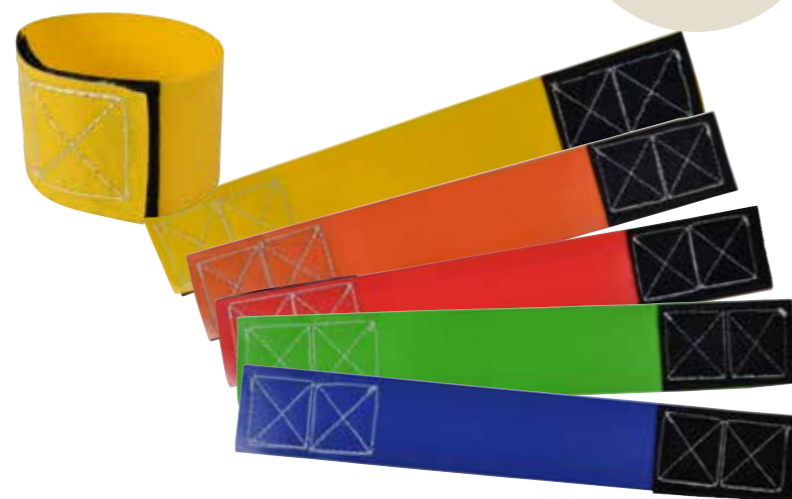

Skrivbara
märkband
som sitter
säkert

BALTÄCKNINGSDUK

Andas
Skyddar
Bevarar

ZILL BALTÄCKNINGSDUK BALEGUARD 140G/M²

ART NR 604619 9,8X12,5M 2.999 KR
ART NR 604620 2X25M 7.339 KR

BaleGuard® Skyddsväv – Ett pålitligt och kostnadseffektivt väderskydd för utomhuslagring av halm, hö och spannmål. Väven släpper ut fukt inifrån och leder bort regnvatten, vilket minskar risken för mögel och bevarar kvaliteten över tid. BaleGuard® är vattenavvisande på ena sidan och ska placeras enligt tryckta instruktioner.