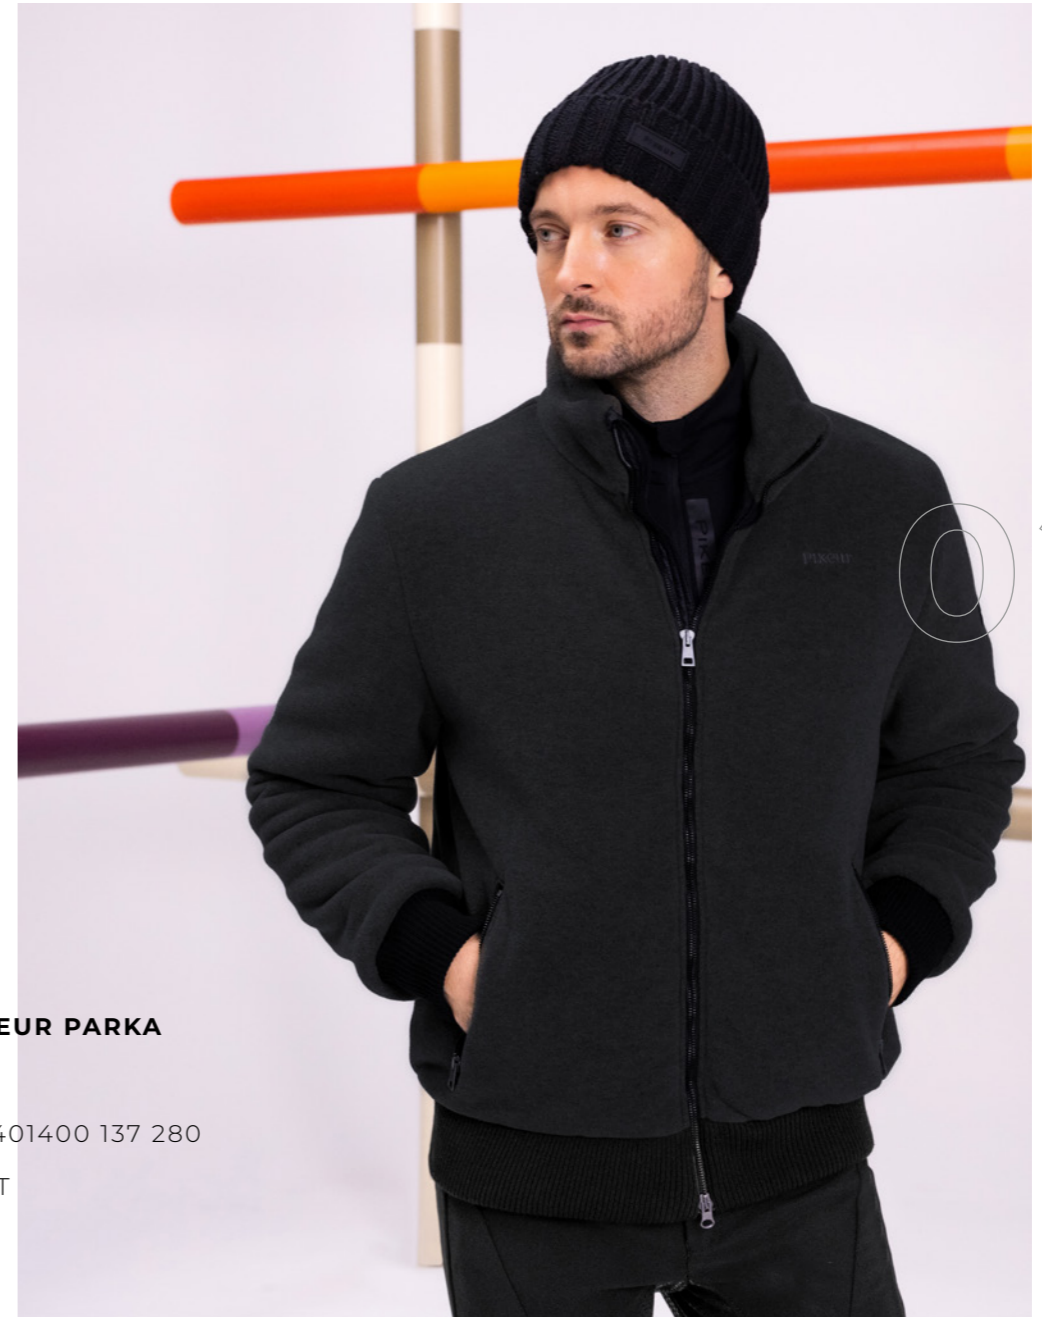

PIKEUR BREECHES FULLGRIP

-
MOD. 144306 487 063
WALNUT

PIKEUR HYBRID JACKET

-
MOD. 404301 217 860
BLUEBERRY

10

01

11

02